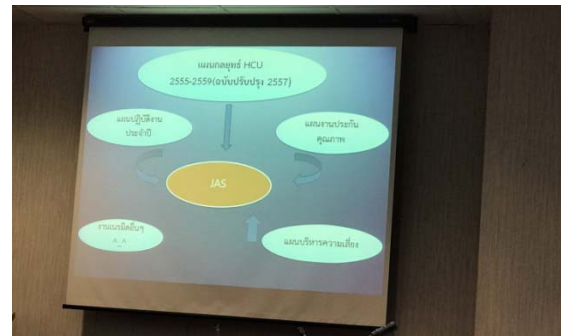

ภาพกิจกรรม

รายนามผู้เข้าร่วมกิจกรรมแลกเปลี่ยนเรียนรู้

เรื่อง Job Assignment

วันอังคารที่ 18 กรกฎาคม 2560

เวลา 13.30 - 16.00 น. ณ ห้องประชุม 2 อาคารอำนวยการ

ลำดับ	ชื่อ-นามสกุล	ลายเซ็น
1	นางสาวบรินดา วิริยะเสนา	
2	นางสาววิชิตา โอพารกิจกุลชัย	
3	นางสาวสมฤดี บุญทองใหม่	
4	นางภัทรภรณ์ ระเบียบโลก	
5	นางปัทมดา เสวีวัลลภ	
6	นางอุษา เกิดวัน	
7	นางสาวช่วยจุ แซ่หลี	
8	นางสาวเนตรนภา แพทย์เจริญ	
9	นางสาวพิมพ์ชนก เอื้อวิบูลย์ผล	
10	นางสุพัทธา คงอุเทน	
11	นางกุสุมา ไทยสุนทร	
12	นางนัฐญา กุลธนสถิต	
13	นางสาวอภิสร่า การะเกด	
14	นางจันทร์จิรา สุมาลี	
15	นางสาวนิภา โคมงาม	
16	นางสาวปญญาธิสา ใจเพชร	
17	นางสาวสุกสร ประดับพร	
18	นางสาวอัจฉรา เมตโต	
19	นางสาวนิตา สุวรรณพ	
20	นางเสาวรภัย เรืองเทพ	
21	นางสาวรัตติยา โจมฤทธิ	
22	นางนิตยา เชื้อน้อย	
23	นางบุญรัตน์ เตื่อนอาราม